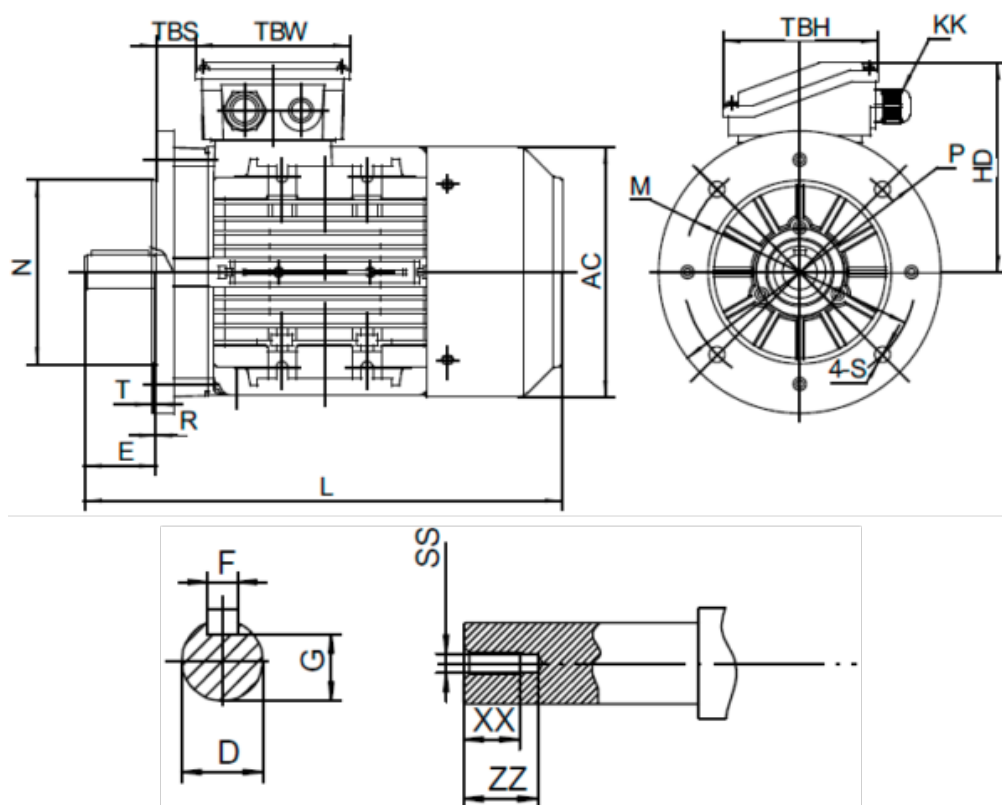

Varenummer: 25160003741440

Beskrivelse: Kleedrive T2A 712-4 0.37kw 1400 o/min UL/CSA
3x230/400V 50HZ IP55 B5 PTO

Mål

AA = 140	L = 245	TBH = 98
AC = Ø138	M = Ø130	TBS = 16
AD = 186	N = Ø110	TBW = 98
D = Ø14	P = Ø160	XX = 12
E = 30	R = 0	ZZ = 17
F = 5	S = Ø10	
G = 11	SS = M5	
HD = 115	T = 3.5	